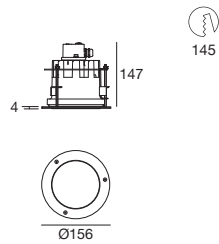

**98396**  
Outer casing

**Guardian** | Downlight | 180-300 V | powerLED 13 W 350 mA

| type  |                     | colour |         |          | optic |           |
|-------|---------------------|--------|---------|----------|-------|-----------|
| White | CRI 80 <b>96092</b> | 2700 K | 1298 lm | <b>M</b> | 15°   | <b>15</b> |
| Black | CRI 80 <b>96093</b> | 3000 K | 1400 lm | <b>W</b> | 30°   | <b>30</b> |
| Grey  | CRI 80 <b>96094</b> | 4000 K | 1497 lm | <b>N</b> | 60°   | <b>60</b> |

**98397**  
Outer casing

**Guardian** | Downlight | 180-300 V | arrayLED 25 W 720 mA

| type  |                     | colour |         |          | optic |           |
|-------|---------------------|--------|---------|----------|-------|-----------|
| White | CRI 80 <b>96095</b> | 2700 K | 3101 lm | <b>M</b> | 15°   | <b>15</b> |
| Black | CRI 80 <b>96096</b> | 3000 K | 3321 lm | <b>W</b> | 30°   | <b>30</b> |
| Grey  | CRI 80 <b>96097</b> | 4000 K | 3568 lm | <b>N</b> | 60°   | <b>60</b> |
|       |                     |        |         |          | Asym. | <b>07</b> |

**98397**  
Outer casing

**Guardian** | Outer-casing

| type | Ø mm | h. mm | suitable for |              |
|------|------|-------|--------------|--------------|
| PVC  | 160  | 163   | Guardian 8 W | <b>98396</b> |

**Guardian** | Outer-casing

| type | Ø mm | h. mm | suitable for         |              |
|------|------|-------|----------------------|--------------|
| PVC  | 300  | 186   | Guardian 13 W - 25 W | <b>98397</b> |