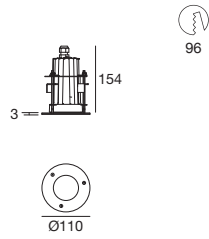

Guardian | Downlight | 190-250 V | powerLED 8 W 630 mA

type		colour			optic	
White	CRI 80 96089	2700 K	639 lm	M	15°	15
Black	CRI 80 96090	3000 K	674 lm	W	30°	30
Grey	CRI 80 96091	4000 K	745 lm	N	60°	60
					Asym.	07