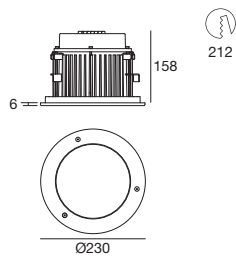

**98396**  
Outer casing

**Guardian** | Downlight | 180-300 V | powerLED 13 W 350 mA

| type  |                     | colour |         |          | optic |           |
|-------|---------------------|--------|---------|----------|-------|-----------|
| White | CRI 80 <b>96092</b> | 2700 K | 1298 lm | <b>M</b> | 15°   | <b>15</b> |
| Black | CRI 80 <b>96093</b> | 3000 K | 1400 lm | <b>W</b> | 30°   | <b>30</b> |
| Grey  | CRI 80 <b>96094</b> | 4000 K | 1497 lm | <b>N</b> | 60°   | <b>60</b> |

**98397**  
Outer casing

**Guardian** | Downlight | 180-300 V | arrayLED 25 W 720 mA

| type  |                     | colour |         |          | optic |           |
|-------|---------------------|--------|---------|----------|-------|-----------|
| White | CRI 80 <b>96095</b> | 2700 K | 3101 lm | <b>M</b> | 15°   | <b>15</b> |
| Black | CRI 80 <b>96096</b> | 3000 K | 3321 lm | <b>W</b> | 30°   | <b>30</b> |
| Grey  | CRI 80 <b>96097</b> | 4000 K | 3568 lm | <b>N</b> | 60°   | <b>60</b> |
|       |                     |        |         |          | Asym. | <b>07</b> |

**98397**  
Outer casing

**Guardian** | Outer-casing

| type | Ø mm | h. mm | suitable for |              |
|------|------|-------|--------------|--------------|
| PVC  | 160  | 163   | Guardian 8 W | <b>98396</b> |

**Guardian** | Outer-casing

| type | Ø mm | h. mm | suitable for         |              |
|------|------|-------|----------------------|--------------|
| PVC  | 300  | 186   | Guardian 13 W - 25 W | <b>98397</b> |