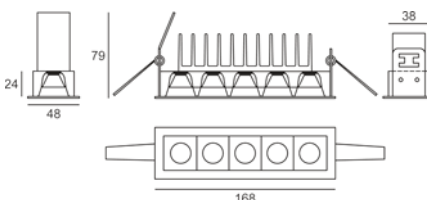

Y - reflector | odbłyśnik

35 = 35°
51 = 51°
61 = 61°

AKCESSORIES | AKCESORIA

FEEDERS | ZASILCZE

1670.0016.700 16W | 700mA
1670.0025.700 25W | 700mA
1670.0040.700 40W | 700mA
1670.0060.700 60W | 700mA
1670.0100.700 100W | 700mA