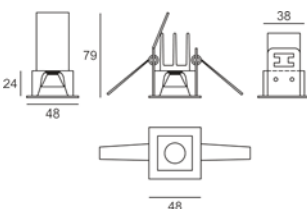

### Y - reflector | odbłyśnik

35 = 35°  
51 = 51°  
61 = 61°