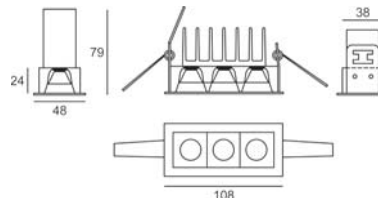

Y - reflector | odbłyśnik

35 = 35°
51 = 51°
61 = 61°

LED INCLUDED

options:
opcje: **A** **D**
1-10V DIM DAL

LED MODULE | MODUŁ LED

1671.41063.**Y.Z** 4x6W | 700mA | 1700lm | 3000K
1671.41064.____ 4x6W | 700mA | 1700lm | 4000K