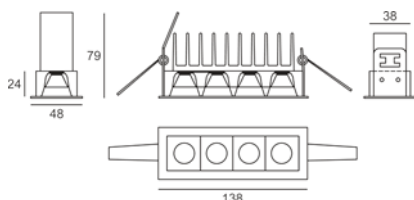

Y - reflector | odbłyśnik

35 = 35°
51 = 51°
61 = 61°