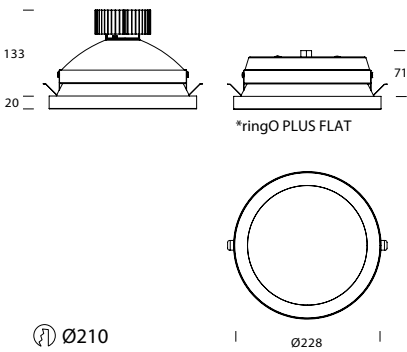

recessed

ref. ringO PLUS

General

850°C 150 Ø210 300 LED

w	lum	mA	CRI
18	2.000	350	>85
16,6	2.000	700	>85
24,9	3.000	700	>85
31,1	4.000	700	>85

Power

230V

2000lm / 16,6W	RNGP	A	20
Led 3000lm / 24,9W	RNGP	A	30
4000lm / 31,1W	RNGP	A	40
*ringO PLUS FLAT 2000lm / 18W	RNGP	A	30